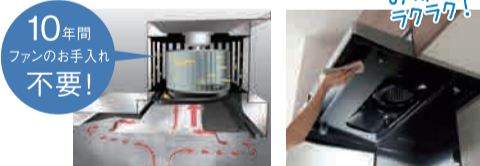

これもみなさまの
ご愛顧のおかげです。
ありがとうございます。

お見積り特典!

1 システムキッチン
システムバスのお見積りで

クオカード1000円
プレゼント!!

2 レスルーム
洗面化粧台のお見積りで

クオカード500円
プレゼント!!

ご成約特典!! 下記商品をご成約のお客様

1 システムキッチン「ザ・クラッソ」
「スーパークリーンフード」
に無償グレードアップ!