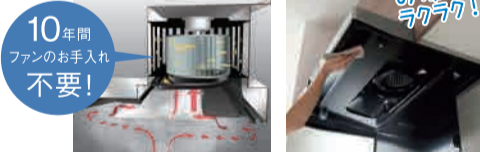

ご成約特典!! 下記商品をご成約のお客様

1 システムキッチン「ザ・クラッソ」
「スーパークリーンフード」
に無償グレードアップ!

4 洗面化粧台
「オクターブ」
「オクターブスリム」
「体重計収納」
をプレゼント!

5 トイレ「ネオレストAS/RS」
「レストパル」[GG/GG-800]
「ピュアレストEX/MR+アプリコット」
「棚付二連紙巻器」をプレゼント!

2 システムバス「サザナ(戸建用)」
「WY(マンション用)」

本体定価(税抜)価格から **10万円(値引)** プレゼント!

3 システムバス「シンラ(戸建用・マンション用)」

本体定価(税抜)価格から **7万円(値引)** プレゼント!