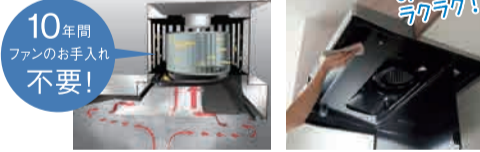

リフォームをご検討の方、まずはショールームで最新の機器を目で見て、触って、体感してみませんか?ご来場お待ちしております。

快適で楽しいキッチン「ザ・クラッソ」
心地よい癒やしのバスルーム「シンラ」
リフォームしませんか!!

お見積り特典!

1 システムキッチン
システムバスのお見積りで

クオカード1000円
プレゼント!!

2 レスルーム
洗面化粧台のお見積りで

クオカード500円
プレゼント!!

ご成約特典!! 下記商品をご成約のお客様

1 システムキッチン「ザ・クラッソ」
「スーパーグリーンフード」
に無償グレードアップ!

10年間
ファンのお手入れ
不要!

4 洗面化粧台
「オクターブ」
「オクターブスリム」
「体重計収納」
をプレゼント!

5 トイレ「ネオレストAS/RS」
「レストパル」[GG/GG-800]
「ピュアレストEX/MR+アプリコット」
「棚付二連紙巻器」をプレゼント!

2 システムバス「サザナ(戸建用)」
「WY(マンション用)」