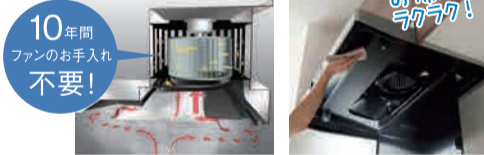

お見積り特典!

1 システムキッチン
システムバスのお見積りで

クオカード1000円
プレゼント!!

2 レスルーム
洗面化粧台のお見積りで

クオカード500円
プレゼント!!

ご成約特典!! 下記商品をご成約のお客様

1 システムキッチン「ザ・クラッソ」NEW
「スーパークリーンフード」
に無償グレードアップ!

10年間
ファンのお手入れ
不要!

5 トイレ「ネオレストAS/RS」
「レストパル」「GG/GG-800」
「ピュアレストEX/MR」
+アプリコット

「棚付二連紙巻器」
をプレゼント!

SYNLA

上質をつむぐ。心をほどく。機能が満載のバスルーム

たっぷりの水流と心地よい刺激で至福の時間を。
肩楽湯と腰楽湯の同時使用で全身をしっかりと温めてくれます。
ひとつ上の満足を求める方にこそ、
おすすめしたいシステムバスです。

シンラ「楽湯」
G・R・B・Dタイプ