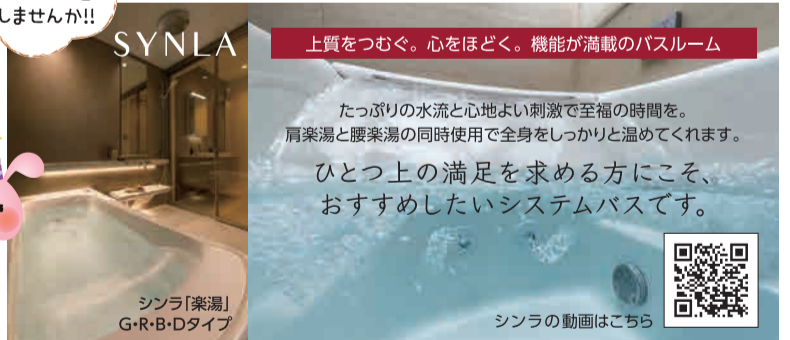

お掃除
ラクラク!

快適で楽しいキッチン
「ザ・クラッソ」
自宅で毎日温泉気分♪
バスルーム「シンラ」
リフォームしませんか!!

2 システムバス「サザナ(戸建用)」
「WY(マンション用)」

本体定価(税抜)価格から
10万円(値引)プレゼント!

3 システムバス「シンラ(戸建用・マンション用)」

本体定価(税抜)価格から
7万円(値引)プレゼント!

リフォーム
応援!

4 洗面化粧台「オクターブ」シリーズ
「体重計収納」をプレゼント!

5 トイレ「ネオレストAS/RS」
「レストパル」「GG/GG-800」
「ピュアレストEX/MR」
+アプリコット

「棚付二連紙巻器」
をプレゼント!

SYNLA

上質をつむぐ。心をほどく。機能が満載のバスルーム

たっぷりの水流と心地よい刺激で至福の時間を。
肩楽湯と腰楽湯の同時使用で全身をしっかりと温めてくれます。
ひとつ上の満足を求める方にこそ、
おすすめしたいシステムバスです。

シンラ「楽湯」
G・R・B・Dタイプ