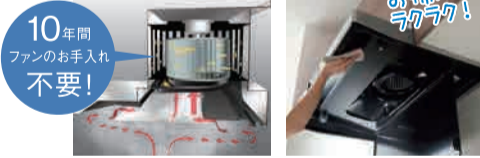

快適で楽しいキッチン「ザ・クラッソ」
心地よい癒やしのバスルーム「シンラ」
リフォームしませんか!!

お見積り特典!

1 システムキッチン
システムバスのお見積りで

クオカード **1000円** プレゼント!!

2 レストルーム
洗面化粧台のお見積りで

クオカード **500円** プレゼント!!

ご成約特典!! 下記商品をご成約のお客様

1 システムキッチン「ザ・クラッソ」**NEW**
「スーパークリーンフード」
に無償グレードアップ!