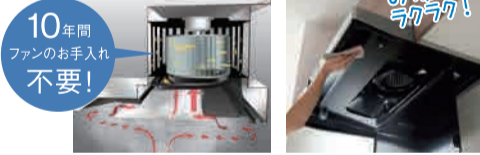

ご成約特典!! 下記商品をご成約のお客様

1 システムキッチン「ザ・クラッソ」**NEW** 「スーパークリーンフード」に無償グレードアップ!

2 システムバス「サザナ(戸建用)」 「WY(マンション用)」

本体定価(税抜)価格から **10万円(値引)** プレゼント!

3 システムバス「シンラ(戸建用・マンション用)」

本体定価(税抜)価格から **7万円(値引)** プレゼント!