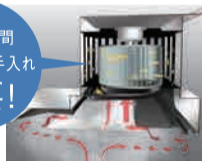

ご成約特典!! 下記商品をご成約のお客様

1 システムキッチン「ザ・クラッソ」
「スーパークリーンフード」に無償グレードアップ!

お掃除
ラクラク!

10年間
ファンのお手入れ
不要!

2 システムバス「サザナ(戸建用)」[WY(マンション用)]

10万円(値引)プレゼント!

3 システムバス「シンラ(戸建用・マンション用)」

7万円(値引)プレゼント!