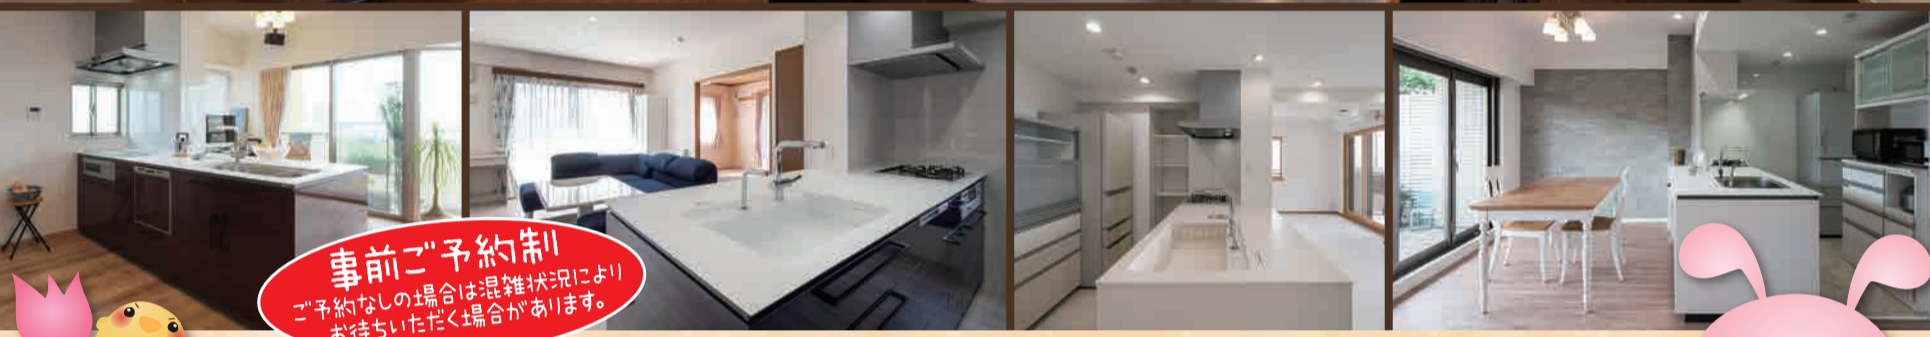

提案します!

住まいの快適リフォーム

毎日、家族と過ごす家だから、とっておきの空間にしたい...。うちの間取りじゃ、ドラマのような部屋にはならないわよね...。そんな、お客様の夢を一緒に実現いたします。

TDYリモデル スマイル作品 コンテスト2021 ブロック別部門(東京地区)

TOTOリモデルクラブ 当店紹介ページ リフォーム実例より Before⇒After をぜひご覧ください。

「ザ・クラッツ」フラット対面型施工例

今月の相談会へ
ご来場のお客様

はらに/ 下記商品ご成約のお客様に

1 システムキッチン「ザ・クラッツ」
「スーパー
クリーンフード」
に無償グレードアップ!

10年間
ファンのお手入れ
不要!

2 システムバス「サザナ(戸建用)」
「WY(マンション用)」
「シンラ(戸建用・マンション用)」
浴室換気暖房乾燥機「三乾王」に無償グレードアップ!

三乾王

3 洗面化粧台「オクターブLite」「オクターブ」
「オクターブスリム」
「体重計収納」をプレゼント!

申請受付
始まりました!
交付申請: 2023年3月31日~
遅くとも2023年12月31日
予算がなくなり次第終了となります。
早めのご検討をおすすめします。
詳しくは住宅省エネ2023キャンペーンのホームページをご覧ください。

キッチンのリフォームで 最大5.1万円
対面キッチンへリフォームで 最大11.5万円

- 1 エコ住宅設備
節湯水栓 5,000円/台
- 2 家事負担軽減設備
ビルトイン食器洗機 21,000円/戸
- 3 家事負担軽減設備
掃除しやすいレンジフード 11,000円/戸
ビルトイン自動調理対応コンロ 14,000円/戸
- 4 キッチンセットの交換を伴う対面化改修
89,000円/戸