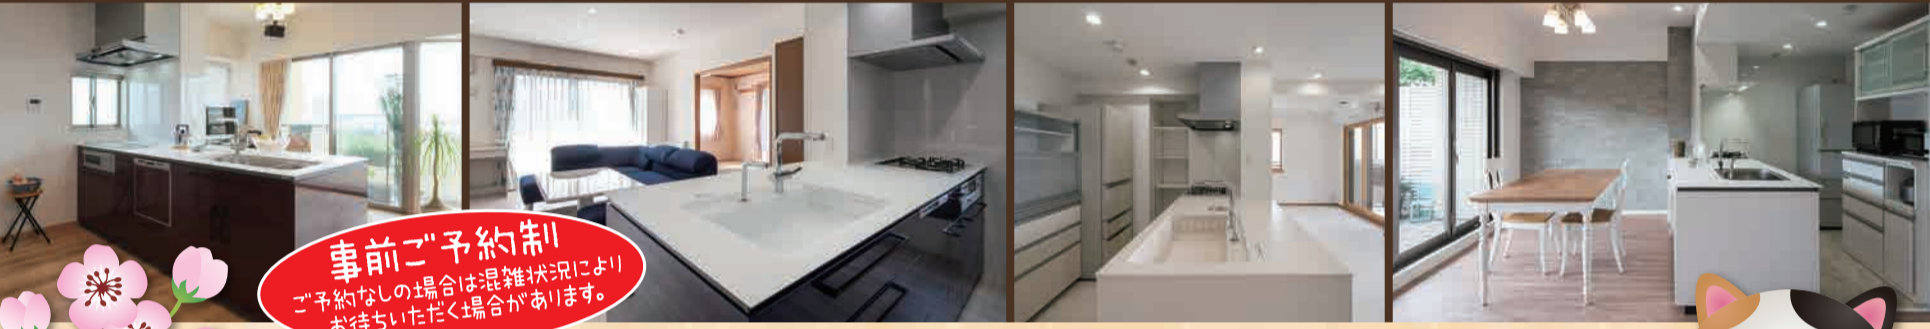

提案します!

住まいの快適リフォーム

毎日、家族と過ごす家だから、とっておきの空間にしたい...。うちの間取りじゃ、ドラマのような部屋にはならないわよね...。そんな、お客様の夢を一緒に実現いたします。

TDYリモデルスマイル作品コンテスト2021

ブロック別部門(東京地区)

TOTORIMODELクラブ
当店紹介ページ
リフォーム実例より
Before⇒After
をぜひご覧ください。

「ザ・クラッソ」フラット対面型施工例

事前ご予約制!
ご予約なしの場合は混雑状況により
お待ちいただく場合があります。

春のリフォーム相談会開催 時間10:00~17:00

会場 TOTO 立川ショールーム 立川市幸町1-2-1 ※地図は右下にございます。 **開催日 3/25(土)・26(日)**

今月の相談会へご来場のお客様

さらに/下記商品ご成約のお客様に

- システムキッチン「ザ・クラッソ」
「スーパークリーンフード」
に無償グレードアップ!
10年間ファンのお手入れ不要!
- システムバス「サザナ(戸建用)」
「WY(マンション用)」
「シンラ(戸建用・マンション用)」
浴室換気暖房乾燥機「三乾王」に無償グレードアップ!
- 洗面化粧台「オクターブLite」「オクターブ」
「オクターブスリム」
「体重計収納」をプレゼント!
- トイレ「ネオレストAS/RS」
「レストバル」「GG/GG-800」
「組み合わせ便器+アプリコット」
「棚付二連紙巻器」をプレゼント!

ユニットバスキッチンのお見積りで
クオカード1000円プレゼント!!

リフォーム応援!

レストルーム洗面化粧台のお見積りで
クオカード500円プレゼント!!

水まわりの設備交換はもちろん
付帯する内装工事や間取り変更など
住まいのリフォーム工事全てお任せください。
「住まいの快適リフォーム」お気軽にご相談ください。お待ちしております。

TOTOリモデルクラブ
TDY TOTO DAIKEN YKKAP 総合部門
TOTO シンラ部門

キッチンセットの交換を伴う対面化改修 89,000円/戸

エコ住宅設備
節湯水栓 5,000円/台

家事負担軽減設備
ビルトイン食器洗機 21,000円/戸

キッチンリフォームで最大5.1万円 ●「キッチンセットの交換を伴う対面化改修」で補助金が交付された場合、以下の補助は受けられません。
●掃除しやすいレンジフード11,000円/戸 ●ビルトイン自動調理対応コンロ14,000円/戸

登録事業者の当店へご相談ください!!
TOTO立川ショールームに最寄りの水彩工房立川幸町店として
長5く世元の皆様に親しまれているリフォーム専門店です。
工事完了後(工事着工後の予約申請も可)申請手続き
からお客様への補助金還元まで当社が代行いたします。