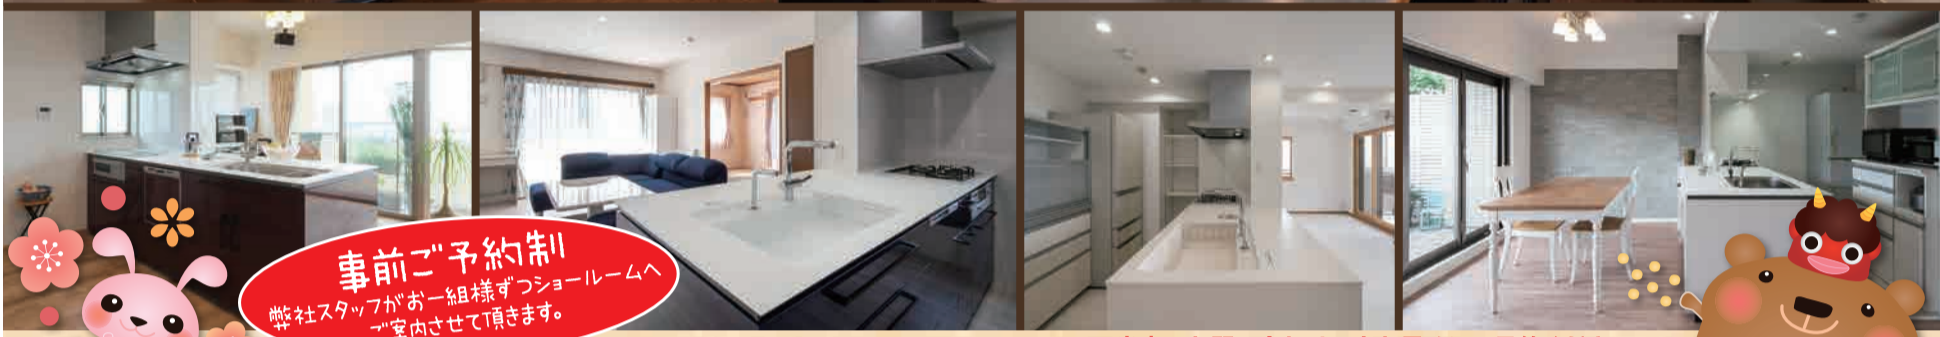

# 住まいの快適リフォーム

毎日、家族と過ごす家だから、とっておきの空間にしたい...。うちの間取りじゃ、ドラマのような部屋にはならないわよね...。そんな、お客様の夢を一緒に実現いたします。

TDYリモデル スマイル作品 コンテスト2021 ブロック別部門(東京地区)

特別賞

TOTオリモデルクラブ 当店紹介ページ リフォーム実例より Before⇒After をぜひご覧ください。

「ザ・クラッソ」フラット対面型施工例

## 春のリフォーム応援キャンペーンのご案内

会場 **TOTO** 開催日 2/11(祝土)・12(日)・13(月)・14(火)・16(木)・17(金)・18(土)・19(日)

立川ショールーム 立川市幸町1-2-1 ※地図は右下にございます。

※混雑防止のためご来場のお時間、組数を制限させて頂いた上で先着順に受け付けさせていただきます。 各日10:00~17:00

当店へ事前ご予約の上、TOTOショールームへご来場のお客様限定!