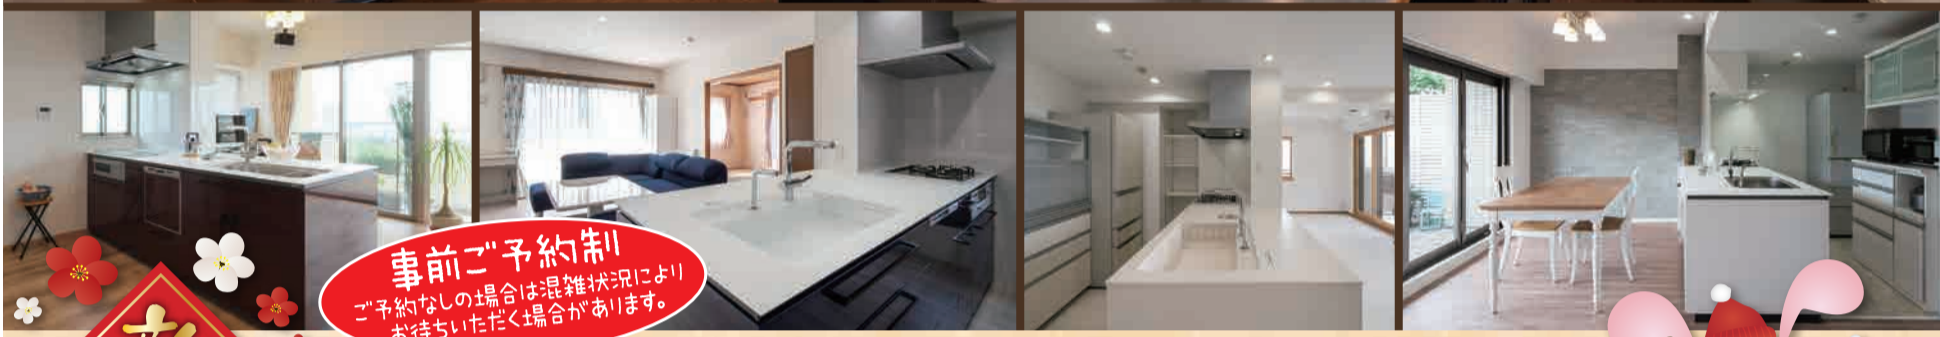

提案します!

住まいの快適リフォーム

毎日、家族と過ごす家だから、とっておきの空間にしたい...。うちの間取りじゃ、ドラマのような部屋にはならないわよね...。そんな、お客様の夢を一緒に実現いたします。

TDYリモデル スマイル作品 コンテスト2021 ブロック別部門(東京地区)

特別賞

TOTOリモデルクラブ 当店紹介ページ リフォーム実例より Before⇒After をぜひご覧ください。

「ザ・クラッツ」フラット対面型施工例

事前ご予約制
ご予約なしの場合は混雑状況により
お待ちいただく場合があります。

リフォーム相談会開催 時間10:00~17:00

会場 **TOTO** 立川ショールーム 立川市幸町1-2-1 ※地図は右下にございます。 開催日 **1/28(土)・29(日)**

今月の相談会へご来場のお客様

さらに! 下記商品ご成約のお客様に

- システムキッチン「ザ・クラッツ」
「スーパークリーンフード」
に無償グレードアップ!
10年間ファンのお手入れ不要!
- システムバス「サザナ(戸建用)」
「WY(マンション用)」
「シンラ(戸建用・マンション用)」
浴室換気暖房乾燥機「三乾王」に無償グレードアップ!
- 洗面化粧台「オクターブLite」「オクターブ」
「オクターブスリム」
「体重計収納」をプレゼント!
- トイレ「ネオレストAS/RS」
「レストバル」「GG/GG-800」
「組み合わせ便器+アプリコット」
「棚付二連紙巻器」をプレゼント!

ユニットバスキッチンのお見積りで
クオカード1000円プレゼント!!

リフォーム応援!
レストルーム洗面化粧台のお見積りで
クオカード500円プレゼント!!

水まわりの設備交換はもちろん
付帯する内装工事や間取り変更など
住まいのリフォーム工事全てお任せください。
本年もどうぞよろしく願いいたします。
ぜひ相談会へご参加ください。

TOTOリモデルクラブ TDY TOTO DAIKEN YKK AP 総合部門 TOTO シンラ部門