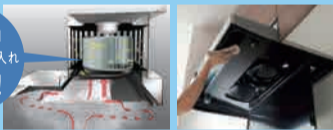

# 4/16(土)・17(日)

相談会へ  
ご来場のお客様

はらに/ 下記商品ご成約のお客様に

ユニットバス  
キッチンのお見積りで

クオカード  
1000円  
プレゼント!!

1 システムキッチン「ザ・クラッソ」  
「スーパー  
クリーンフード」  
に無償グレードアップ!

10年間  
ファンのお手入れ  
不要!

2 システムバス「サザナ(戸建用)」  
「WY(マンション用)」  
「シンラ(戸建用・マンション用)」  
浴室換気暖房乾燥機「三乾王」に無償グレードアップ!