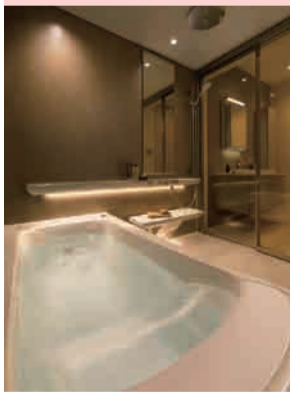

TOTOリモデルクラブ
TOTOリモデル部門
TDYリモデル総合部門

第1位
東京エリアコンテスト
2020年版販売実績

「ザ・クラッソ」部門でも優秀賞を受賞!
これもみなさまのご愛顧のおかげです。ありがとうございます。

寒い季節には 楽湯 RAKU-YU-

たっぷりの湯量の肩楽湯は
深い湯舟にしっかり浸かって
いるみたい...
水の流れる音でいやされ
間接照明の明かりでいやされ...
自宅で温泉気分が楽しめます