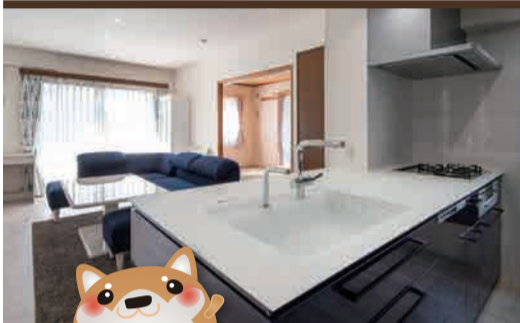

# 住まいの快適リフォーム

毎日、家族と過ごす家だから、とっておきの空間にしたい...。  
うちの間取りじゃ、ドラマのような部屋にはならないわよね...。  
そんな、お客様の夢を一緒に実現いたします。

ザ・クラッソ施工例

完全予約制  
各日ともに5組様まで