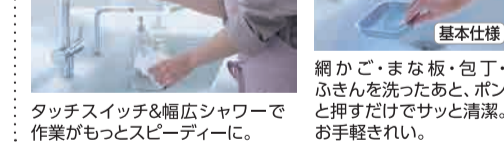

「たっぷりラクラク収納」
使いたいものがサッと取り出せる大容量
の収納を、手元にまとめました。キッチン
での作業がラクラク&スピーディーに。

New リフォーム相談会ご参加のお客様
スーパークリーンフード

撥水コートをしたファンが回転する
ことでファンの付着油を軽減。日常の
お手入れはサッとひとふき。

さらにショールームへご案内のお客様
タッチスイッチ水ほうき水栓LF

「きれい除菌水」で
きれい長持ち

●<予約制>お客様および弊社スタッフの安全を第一に配慮し、お1組様ずつご対応させていただきます。●TOTO立川ショールームの開館、営業時間に関しましては最新情報をご確認ください。チラシ掲載有効期限2020年8月末日