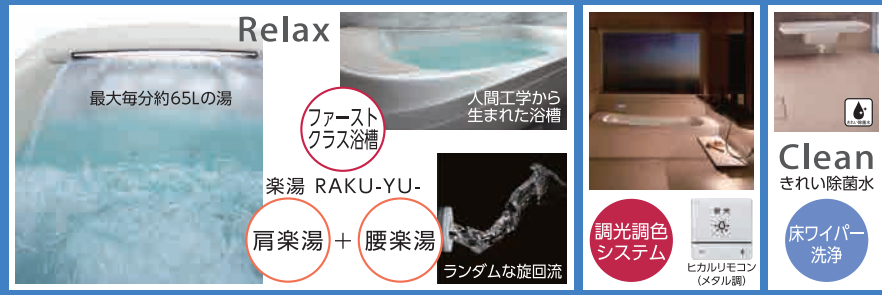

NEW

TOTO シンラ
システムバスルーム

リラックス、リフレッシュを追求した新機能が満載のバスルーム

NEW
drena ドレーナ

選んでつくる、
自分スタイルの洗面化粧台

Relax

最大毎分約65Lの湯

ファースト
グラス浴槽

人間工学から
生まれた浴槽

楽湯 RAKU-YU-

肩楽湯 + 腰楽湯

ランダムな旋回流

Clean
きれいな除菌水

調光調色
システム

床ワイパー
洗浄

●ショールーム開催日以外も個別受付を行っておりますので、お気軽にお問い合わせください。ショールーム相談会へご来場の際は、図面や寸法を測ったメモなどをお持ちいただくと、より具体的にお話できます。 チラシ掲載有効期限2019年1月末日